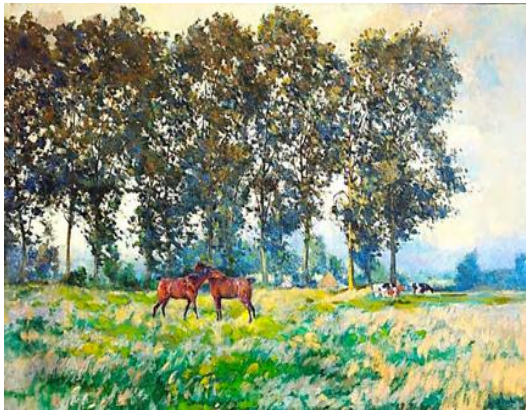

Edmond Verstraeten, le « Monet Flamand », né en 1870, est aussi connu sous le nom de « Maître de Sombeke » où il vivait dans son domaine en harmonie parfaite avec la nature. Impressionisms Routes® lui a déjà rendu hommage en présentant avec plein succès du 12 au 26 mars 2023 son exposition « *Les Routes des Impressionismes en Europe* » au Château de Blauewendaal à Waasmunster (Belgique).

Le Musée de Schwaan (Allemagne), Province du Mecklembourg-Poméranie-Occidentale) a accueilli du 1er avril au 17 juin 2023 de nombreuses œuvres d'Edmond Verstraeten sous l'égide d'Impressionisms Routes®. L'exposition présentée à Domburg (Pays-Bas) en 2024 a également rassemblé plusieurs milliers de visiteurs.

Le Musée de Schwaan (Allemagne) et l'Association des Amis d'Edmond Verstraeten (Belgique) sont tous deux membres actifs du Réseau Européen Impressionisms Routes®. La Commissaire de l'Exposition est Francisca van Vloten, Conservatrice du Musée de Domburg (Pays-Bas) et Présidente des Comités Scientifiques d'Impressionisms Routes® et d'euroart.

INFORMATIONS

Antoon RUMES
Les Amis d'Edmond Verstraeten
Riverstraat 74. 9250 Waasmunster. Belgique
antoon.rumes@verstraeten-artist.be

Georges LUCENET
Impressionisms Routes®
www.impressionismsroutes.fr
lucenet.georges@wanadoo.fr

Hôtel et Espace Museal L'Esquisse
Pierre BEDOUELLE
Président d'Impressionisms Routes®
Vice-Président d'euroart
73 Grande Rue. 77630 Barbizon. FRANCE
T. (33) 185450100
IMPRESSIONISMS ROUTES®
Itinéraire Culturel du Conseil de l'Europe
41 Boulevard Vital Bouhot. 92200 NEUILLY-SUR-SEINE. FRANCE
www.impressionismsroutes.fr